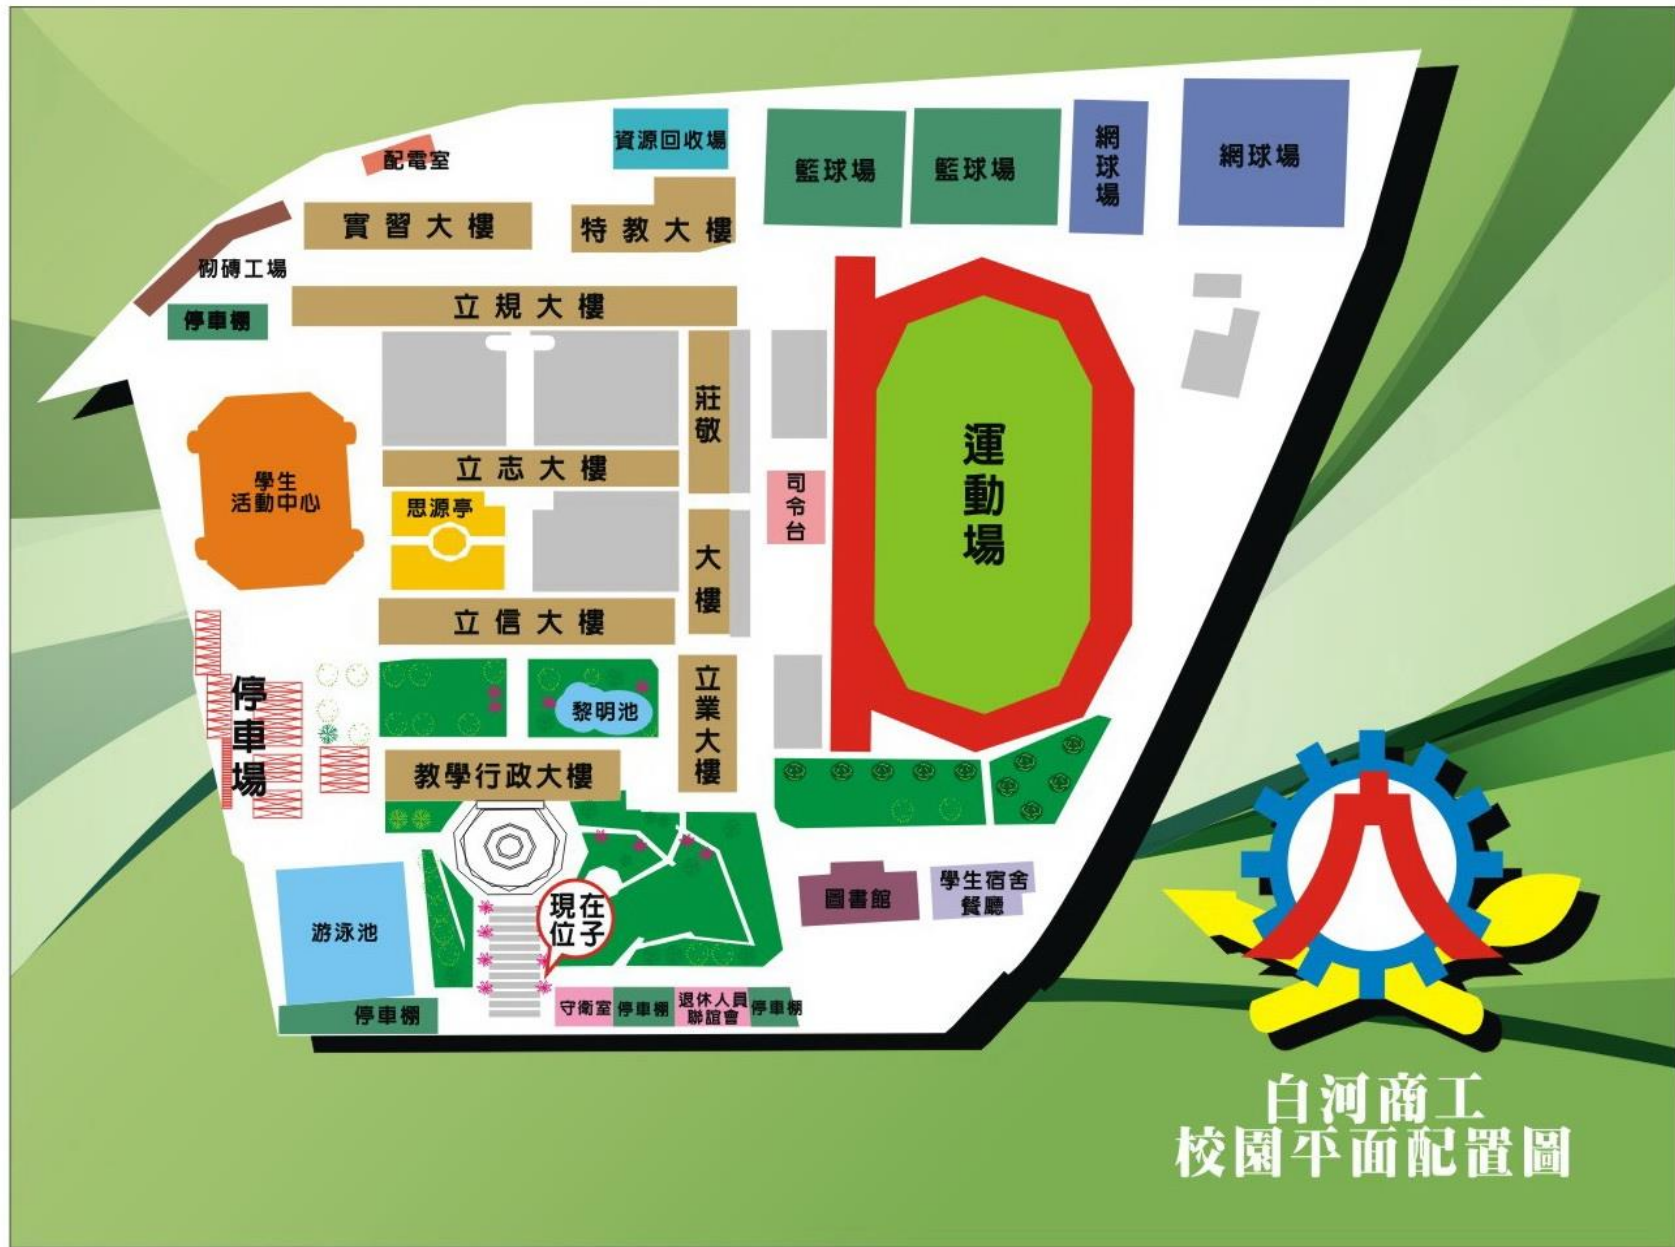

國立白河高級商工職業學校

110 學年度代理教師甄試場地配置圖(第一階段)

	科別	教室
試教(實作)	英文科	休息室：電三忠(立信大樓 3 F) 準備室：機三忠(立信大樓 3 F) 試教教室：圖三忠(立信大樓 3 F)
	體育科	試教教室：活動中心 或 健身房(立信大樓 1 F)
	電圖科	休息室：電三忠(立信大樓 3 F) 準備室：機三忠(立信大樓 3 F) 試教教室：資處三忠(立信大樓 3 F)
	電機科	休息室：電三忠(立信大樓 3 F) 準備室：機三忠(立信大樓 3 F) 試教教室：商三忠(立信大樓 3 F) 實作教室：電機科第六實習工廠(立規大樓 2 F)
	輔導科	休息室：輔導室辦公室(立業大樓 1 F) 試教教室：輔導室諮商室(立業大樓 1 F)
口試	英文科 體育科 電圖科 電機科	口試休息室：資訊三忠(立信大樓 2 F) 口試教室：資處二忠(立信大樓 2 F)
	輔導科	休息室：輔導室辦公室(立業大樓 1 F) 口試教室：輔導室諮商室(立業大樓 1 F)

白河商工
校園平面配置圖

國立白河商工109學年度教室分配規劃圖

立志大樓	2F	廁所	資訊科辦	資訊二忠	資訊一忠	立志大樓中央走廊	X	2F	機二忠	汽二忠	電二忠	土木二忠
	1F	廁所	圖一忠	水電一忠	水電二忠			1F	機一忠	汽一忠	電一忠	土木一忠

立信大樓	3F	廁所	商三忠	資處三忠	圖三忠	立信大樓中央走廊	樓梯	3F	機三忠	電三忠	土木三忠	廁所
	2F	廁所	商二忠	資處二忠	圖二忠			2F	資訊三忠	汽三忠	水電三忠	廁所
	1F	廁所	健身房		資處一忠			1F	商一忠	導師室	學務處	廁所

大門