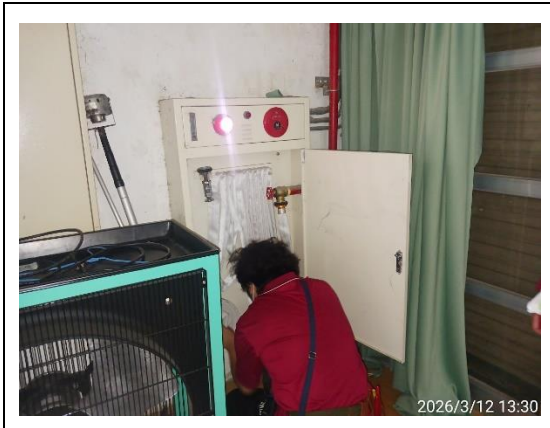

圖 9. 檢查立信樓偵測器

圖 10. 檢查立信樓偵測器

圖 11. 檢查立信樓偵測器

圖 12. 檢查立信樓消防泵浦

圖 13. 檢查立信樓發電機

圖 14. 檢查立信樓逃生緩降機

圖 15. 檢查立規樓滅火器

圖 16. 檢查立規樓滅火器

圖 17. 檢查立新實習工廠滅火器

圖 18. 檢查莊敬樓滅火器

圖 19. 檢查立業樓緊急廣播機

圖 20. 檢查立業樓逃生緩降機

圖 21. 檢查圖書館偵測器

圖 22. 檢查活動中心受信總機

圖 23. 檢查活動中心消防泵浦

圖 24. 檢查活動中心發電機