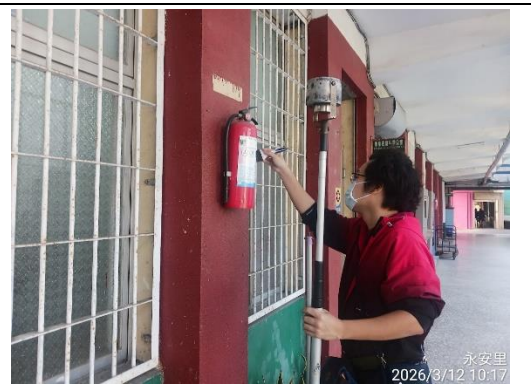

圖 9. 檢查立信樓偵測器

圖 10. 檢查立信樓偵測器

圖 11. 檢查立信樓偵測器

圖 12. 檢查立信樓消防泵浦

圖 13. 檢查立信樓發電機

圖 14. 檢查立信樓逃生緩降機

圖 15. 檢查立規樓滅火器

圖 16. 檢查立規樓滅火器

圖 17. 檢查立新實習工廠滅火器

圖 18. 檢查莊敬樓滅火器

圖 19. 檢查立業樓緊急廣播機

圖 20. 檢查立業樓逃生緩降機

圖 21. 檢查圖書館偵測器

圖 22. 檢查活動中心受信總機

圖 23. 檢查活動中心消防泵浦

圖 24. 檢查活動中心發電機