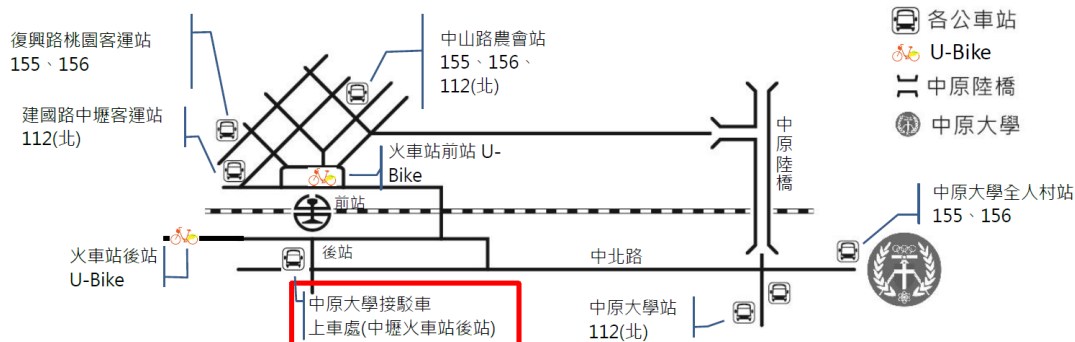

10. 住宿訊息：本活動無提供住宿，遠道而來之學員請自行安排住宿，提供中原招待所官網資訊 (<http://guesthouse.cycu.edu.tw/>) 參考，訂房憑本活動報名成功信函可享「優惠一」價格。

11. 聯絡人：中原大學科學與人文教育發展中心 陳宣輔
聯絡電話/ 03-265-2092 電子郵件/ sfchen@cycu.edu.tw

中原大學科教中心
粉絲頁

中原大學科教中心
Line 官方帳號